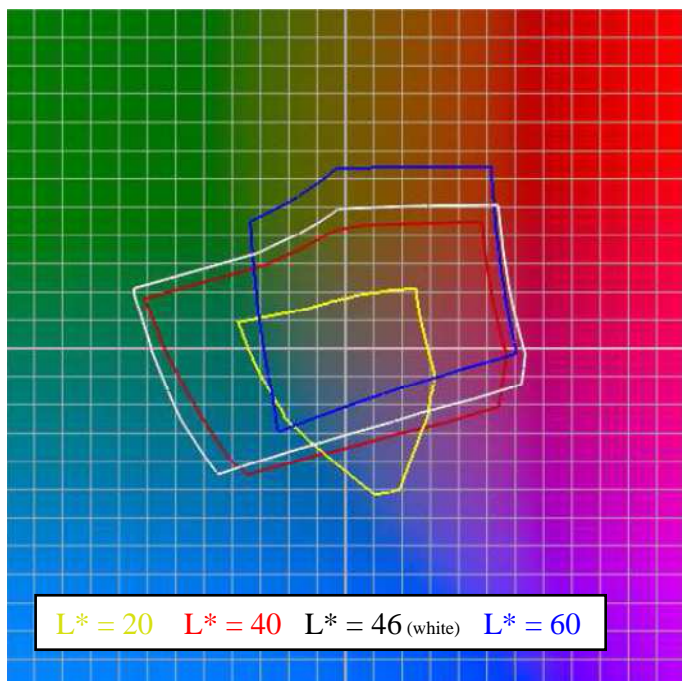

Sada SUV

Očekávaný COLOR GAMUT

ink	L*	a*	b*
Cyan	48.2	-44.5	- 46.3
Magenta	52.4	78.1	- 0.3
Yellow	88.6	- 6.0	91.2
Black	7.3	1.1	- 0.1

Maximální ab barevný prostor při L* = 46

Sada SUV				
L*	a*	b*	C*	H*
20	24.6	21.2	32.5	40.8
20	-38.0	9.2	39.1	166.4
20	-22.2	-24.1	32.8	227.3
20	9.6	-51.5	52.4	280.6
20	18.8	-49.6	53.0	290.8
20	31.3	-10.1	32.9	342.1
20	24.6	21.2	32.5	40.8
40	47.7	44.8	65.4	43.2
40	- 2.4	42.9	43.0	93.2
40	-71.3	17.8	73.5	166.0
40	-34.7	-44.3	56.3	231.9
40	53.9	-20.2	57.6	339.5
40	56.3	- 0.5	56.3	359.5
40	47.7	44.8	65.4	43.2
46	53.4	50.6	43.0	93.2
46	- 2.9	49.6	73.5	166.0
46	-75.1	21.2	56.3	231.9
46	-45.3	-44.3	57.6	339.5
46	62.1	-12.5	56.3	359.5
46	63.1	- 1.4	65.4	43.2
46	53.4	50.6	43.0	93.2
60	51.0	64.5	82.2	51.7
60	- 3.4	64.0	64.1	93.0
60	-34.2	44.8	56.4	127.4
60	-24.1	-28.9	37.6	230.2
60	60.2	- 1.0	60.2	359.0
60	51.0	64.5	82.2	51.7

Důležitá poznámka:

COLOR GAMUT je očekáván na fotografickém papíru s 10μ mikroporézním nátěrem pro ink-jetový tisk.

Aktuální COLOR GAMUT bude záviset na tiskovém režimu, potiskovaném substrátu atd.